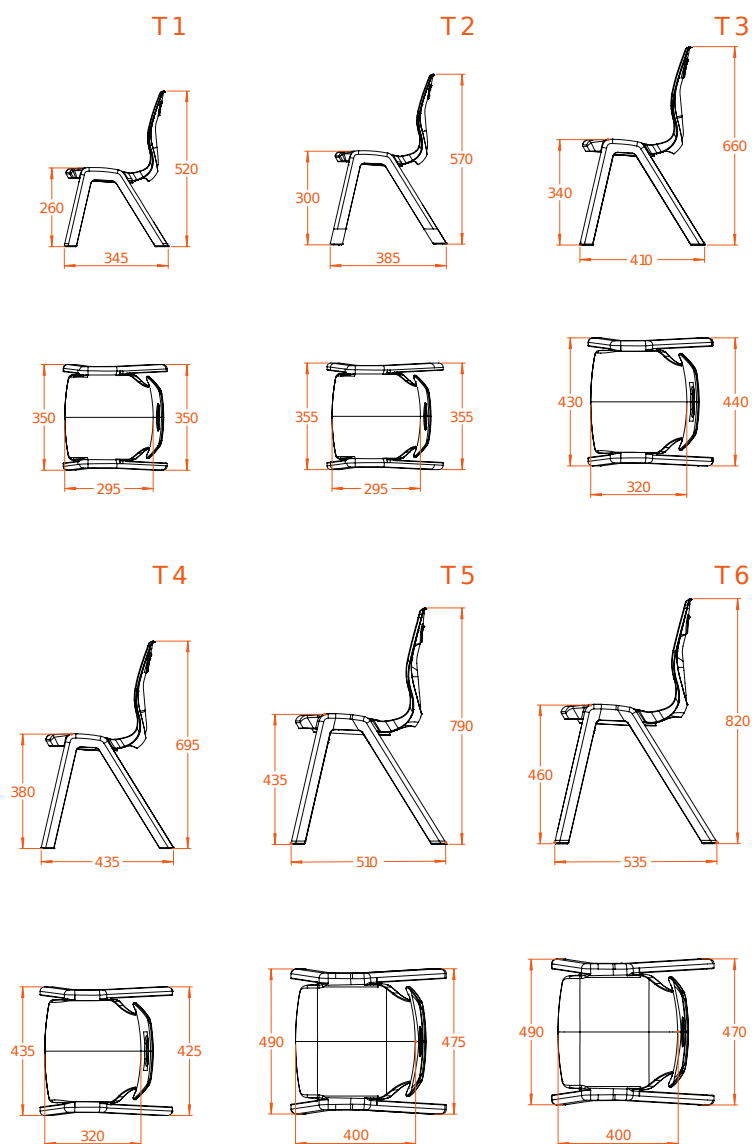

Chaise coque polypropylène empilables Inès

TABLE DES TAILLES

TAILLE	AGE	HAUTEUR SIÈGE
1	2-3	26 cm
2	3-4	31 cm
3	4-6	35 cm
4	6-8	38 cm
5	8-10	43 cm
6	+12	46 cm