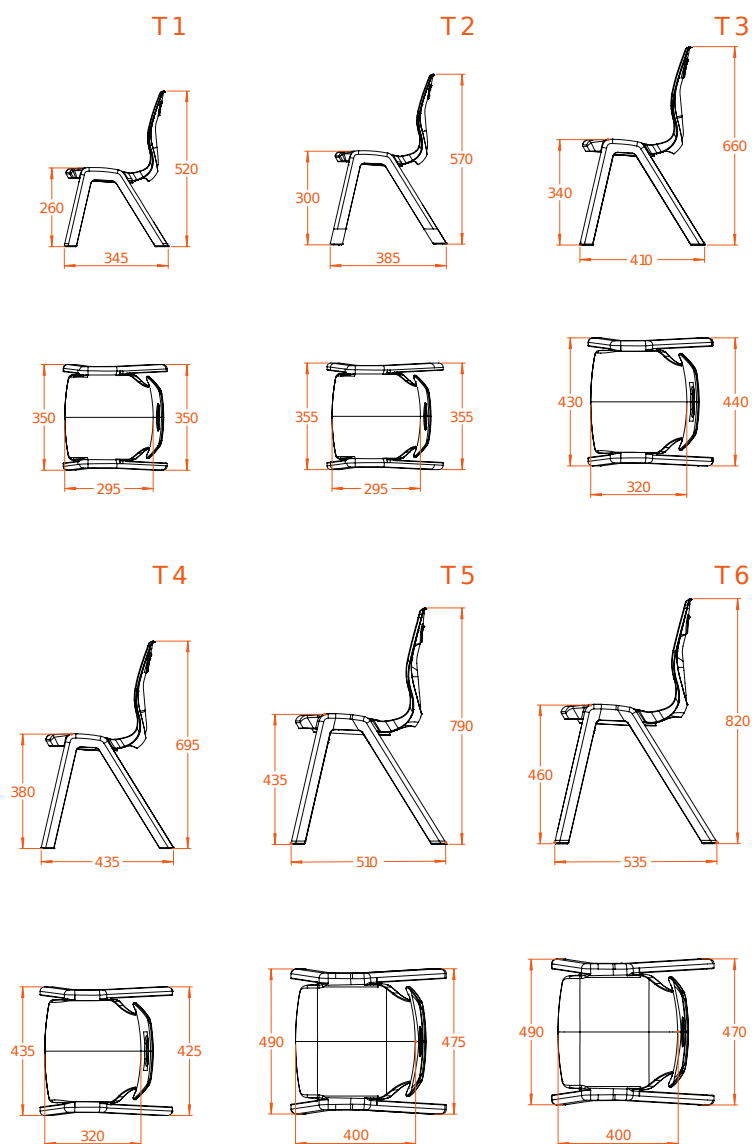

Chaise coque polypropylène empilables Inès

TABLE DES TAILLES

| TAILLE | AGE | HAUTEUR SIÈGE |
|----------|------|---------------|
| 1 | 2-3 | 26 cm |
| 2 | 3-4 | 31cm |
| 3 | 4-6 | 35 cm |
| 4 | 6-8 | 38 cm |
| 5 | 8-10 | 43 cm |
| 6 | +12 | 46 cm |