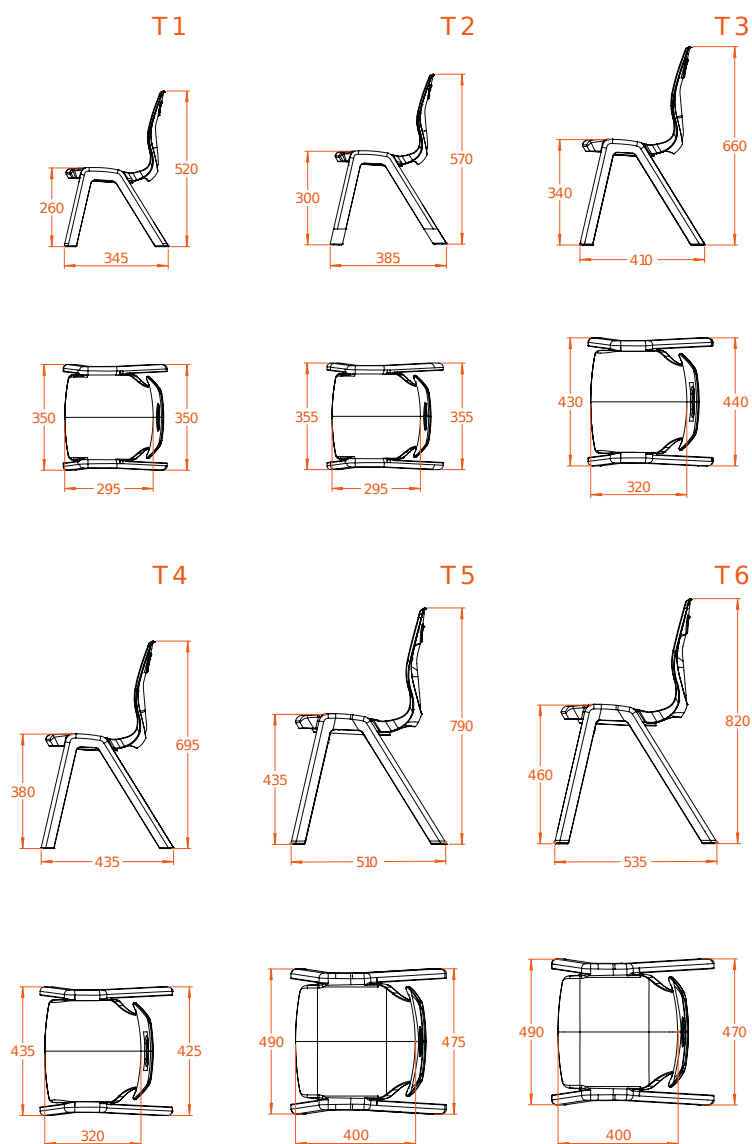

# Chaise coque polypropylène empilables Inès

## TABLE DES TAILLES

TAILLE	AGE	HAUTEUR SIÈGE
<b>1</b>	2-3	26 cm
<b>2</b>	3-4	31cm
<b>3</b>	4-6	35 cm
<b>4</b>	6-8	38 cm
<b>5</b>	8-10	43 cm
<b>6</b>	+12	46 cm