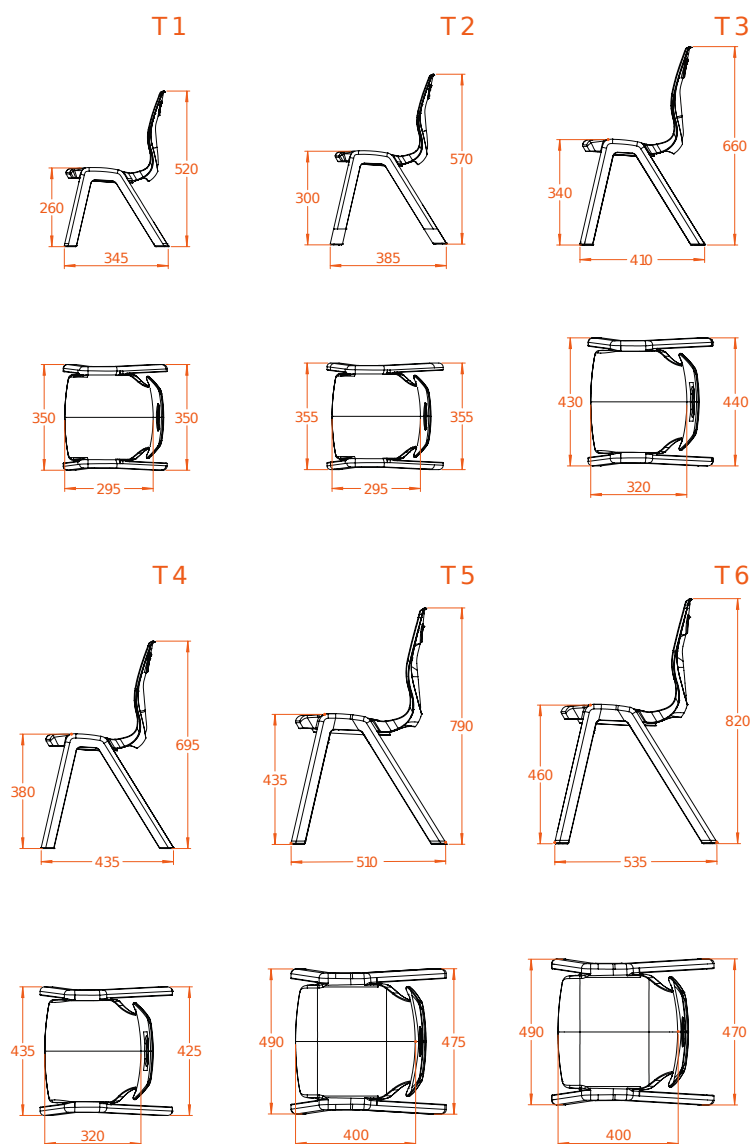

Chaise coque polypropylène empilables Inès

TABLE DES TAILLES

TAILLE	AGE	HAUTEUR SIÈGE
1	2-3	26 cm
2	3-4	31cm
3	4-6	35 cm
4	6-8	38 cm
5	8-10	43 cm
6	+12	46 cm