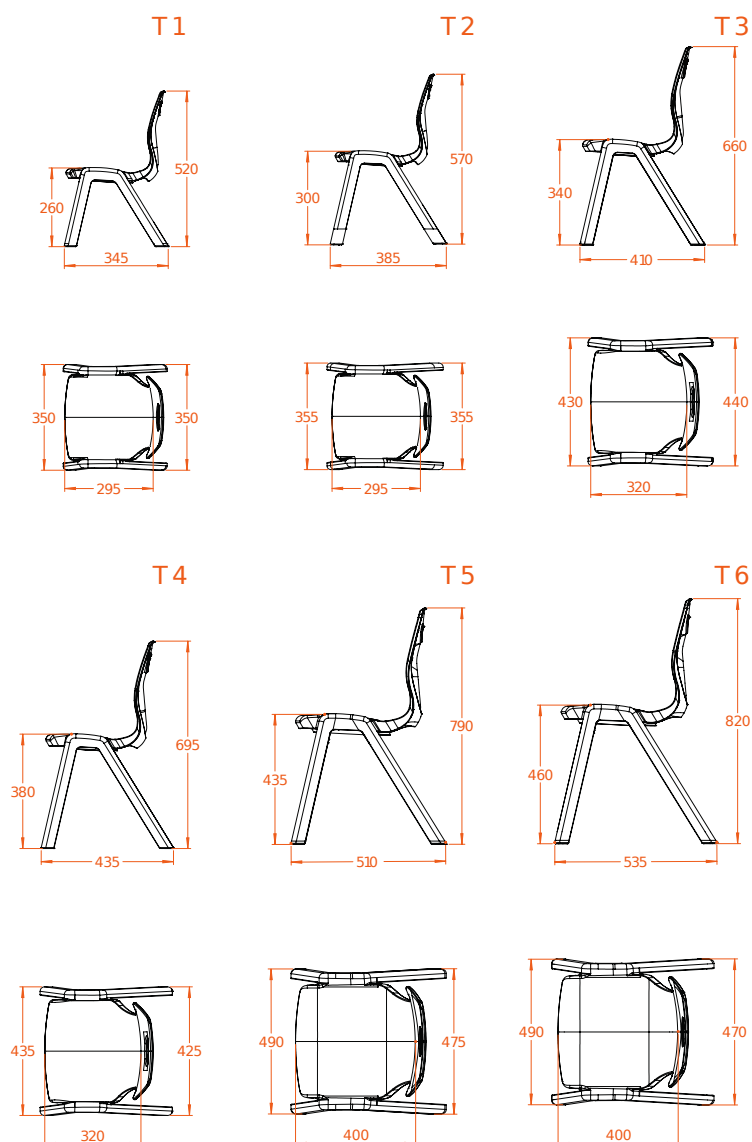

Chaise coque polypropylène empilables Inès

TABLE DES TAILLES

TAILLE	AGE	HAUTEUR SIÈGE
1	2-3	26 cm
2	3-4	31 cm
3	4-6	35 cm
4	6-8	38 cm
5	8-10	43 cm
6	+12	46 cm