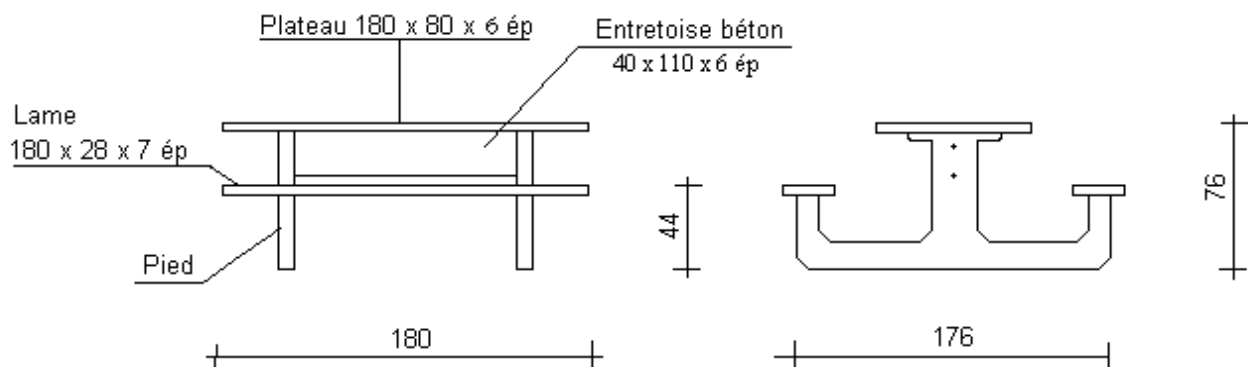

TABLE DE PIQUE NIQUE PLAN DE LA PIECE BETON

VUE DE FACE

Hauteur Table 76 cm
Hauteur assise 44 cm

VUE EN COUPE

Autostable ou ancrage par 4 goujeons au sol

Hauteur Table 76 cm
Hauteur assise 44 cm

TABLE PIQUE NIQUE OPTION DALLES DE REPARTITION

VUE DE FACE

VUE EN COUPE