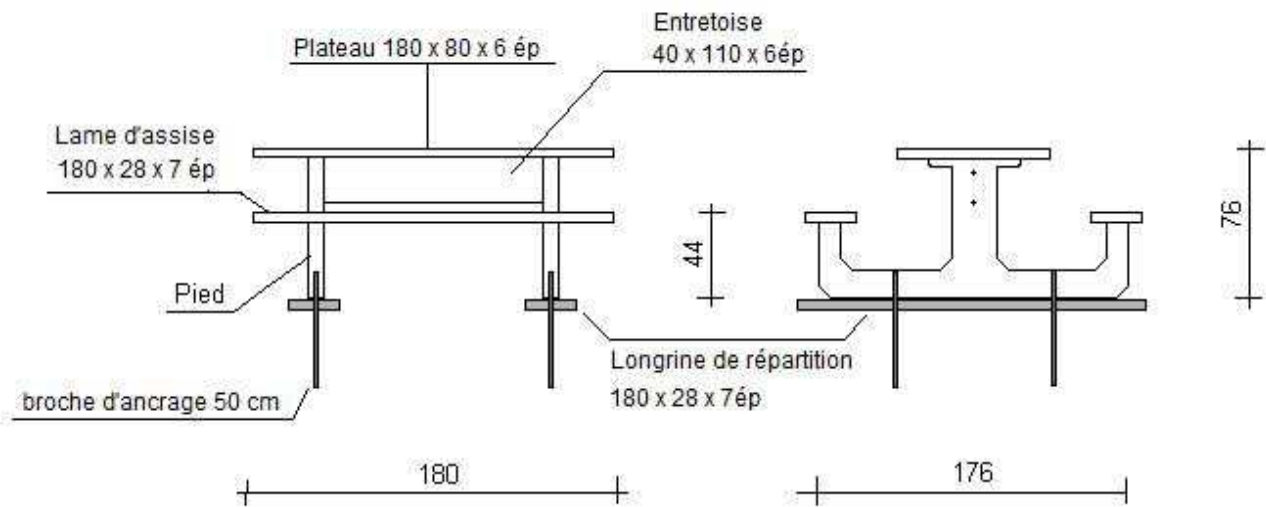

TABLE DE PIQUE NIQUE PLAN DE LA PIECE BETON

VUE DE FACE

Hauteur Table 76 cm
Hauteur assise 44 cm

VUE EN COUPE

Autostable ou ancrage par 4 goujeons au sol

Hauteur Table 76 cm
Hauteur assise 44 cm

TABLE PIQUE NIQUE OPTION DALLES DE REPARTITION

VUE DE FACE

VUE EN COUPE