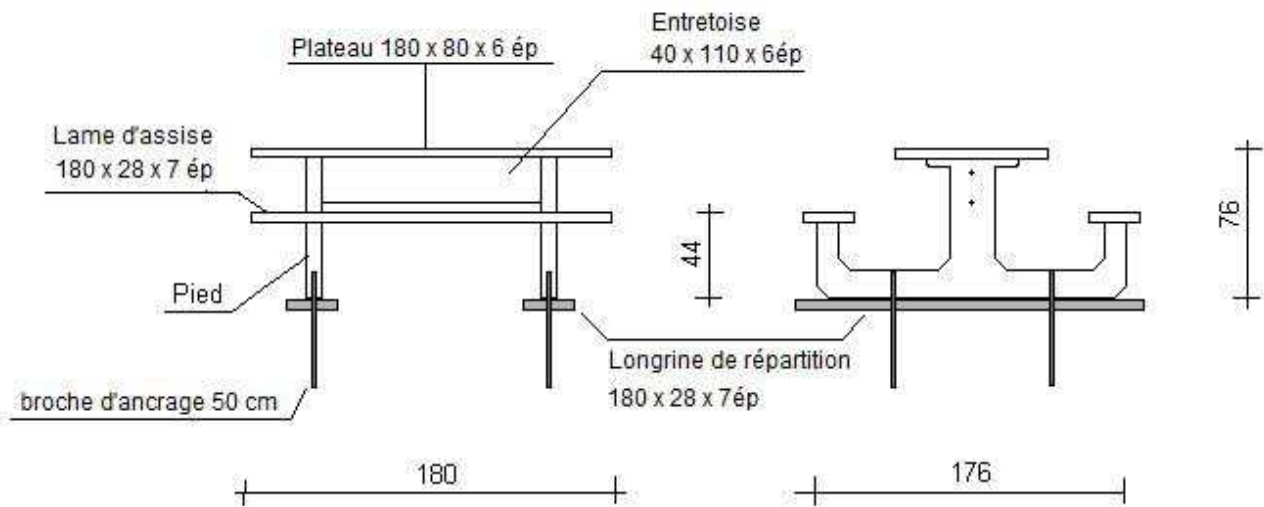

TABLE DE PIQUE NIQUE PLAN DE LA PIECE BETON

VUE DE FACE

Hauteur Table 76 cm
Hauteur assise 44 cm

VUE EN COUPE

Autostable ou ancrage par 4 goujeons au sol

Hauteur Table 76 cm
Hauteur assise 44 cm

TABLE PIQUE NIQUE OPTION DALLES DE REPARTITION

VUE DE FACE

VUE EN COUPE