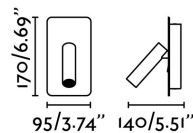

Classe: I

Matériel: Driver

Designer: NAHTRANG

Ampoule recommandée:

Description de l'ampoule recommandée:

Longueur: 95 mm

Largeur: 140 mm

Hauteur: 170 mm

Poids Net: 0.90 kg

Volume: 0.00161 m3

8421776121461