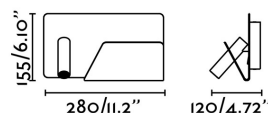

Classe: I

Matériel: Acier et aluminium

Designer: NAHTRANG

Ampoule recommandée:

Description de l'ampoule recommandée:

Longueur: 280 mm

Largeur: 120 mm

Hauteur: 155 mm

Poids Net: 1.58 kg

Volume: 0.00941 m3

8421776089242