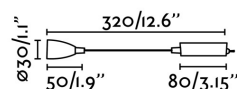

Classe: II

Matériel: Aluminium et métal

Designer:

Ampoule recommandée:

Description de l'ampoule recommandée:

Longueur: 80 mm

Largeur: 419 mm

Hauteur: 80 mm

Diamètre: 80 Ø

Poids Net: 0.40 kg

Volume: 0.00148 m3

8421776058422