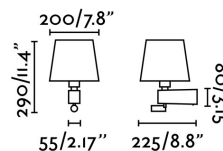

Caractéristiques

Ampoule:	1 x E27 20W + LED 3W 2700K 200lm
Ampoule incluse:	Non
Transformateur:	Driver
Transformateur inclus:	Oui
Tension:	100-240V
Fréquence de fonctionnement:	50/60Hz
IP:	20
Classe:	I
Matériel:	Métal et textile
Designer:	ALEX & MANEL LLUSCÀ
Ampoule recommandée:	17463
Description de l'ampoule recommandée:	A60 MATE LED E27 7W 2700K 640Lm
Longueur:	200 mm
Largeur:	225 mm
Hauteur:	290 mm
Diamètre:	200 Ø
Poids Net:	1.30 kg
Volume:	0.01248 m3