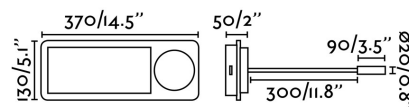

### Caractéristiques

<b>Ampoule:</b>	LED 2x3W LECTOR 1.5W 2x67Lm+105Lm
<b>Ampoule incluse:</b>	Oui
<b>Transformateur:</b>	Driver
<b>Transformateur inclus:</b>	Oui
<b>Tension:</b>	100-240V
<b>Fréquence de fonctionnement:</b>	50/60Hz
<b>IP:</b>	20
<b>Classe:</b>	II
<b>Matériel:</b>	Métal et bois
<b>Designer:</b>	NAHTRANG
<b>Ampoule recommandée:</b>	
<b>Description de l'ampoule recommandée:</b>	
<b>Longueur:</b>	370 mm
<b>Largeur:</b>	330 mm
<b>Hauteur:</b>	130 mm
<b>Poids Net:</b>	2.07 kg
<b>Volume:</b>	0.01087 m3