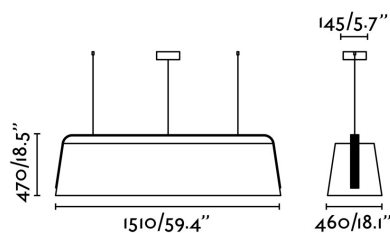

STOOD Lampe suspension noire et bois 5L

Réf. 589843

STOOD est une famille de produits créée par LÚCID. Cette lampe d'intérieur combine un abat-jour en bois, qui donne de la chaleur à la pièce, et une structure en métal. La suspension permet de remplir l'espace et de distribuer l'éclairage de manière homogène.

Caractéristiques

Ampoule:	5XE27
Ampoule incluse:	Non
Transformateur:	
Transformateur inclus:	Non
Tension:	100-240V
Fréquence de fonctionnement:	50/60Hz
IP:	20
Classe:	II
Matériel:	Métal et bois
Designer:	LUCID PRODUCT DESIGN
Ampoule recommandée:	17463
Description de l'ampoule recommandée:	A60 MATE LED E27 7W 2700K 640Lm
Longueur:	1510 mm
Largeur:	460 mm
Hauteur:	470 mm
Poids Net:	8.20 kg
Volume:	0.08553 m3