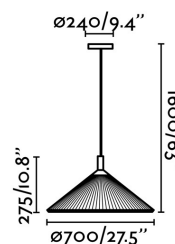

HUE IN Lampe suspension

blanche cassé ø700

Réf. 589726

La version indoor de HUE est arrivée ! HUE est une suspension créée par Nahtrang et disponible en différentes couleurs. Ce luminaire possède un abat-jour original, composé de rubans qui crée une illusion d'optique et donne l'impression que l'abat-jour est constitué d'une seule pièce. HUE IN est parfaite pour éclairer les intérieurs et les halls des hôtels. Made in Europe.

Caractéristiques

Ampoule:	3 X E27 MAX 15W LED
Ampoule incluse:	Non
Transformateur:	
Transformateur inclus:	Non
Tension:	100-240V
Fréquence de fonctionnement:	50/60Hz
IP:	20
Classe:	II
Matériel:	Métal et abat-jour en textile
Designer:	NAHTRANG
Ampoule recommandée:	17464
Description de l'ampoule recommandée:	G95 MATE LED E27 6W 2700K 800Lm
Longueur:	700 mm
Largeur:	700 mm
Hauteur:	275 mm
Poids Net:	6.50 kg
Volume:	0.20794 m3