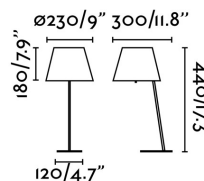

MOMA Lampe de table blanc

Réf. 589553

Lampe de table moderne pour éclairage intérieur en acier, abat-jour en textile.

Caractéristiques

Ampoule:	1 x E27 60W
Ampoule incluse:	Non
Transformateur:	
Transformateur inclus:	Non
Tension:	100-240V
Fréquence de fonctionnement:	50/60Hz
IP:	20
Classe:	II
Matériel:	Métal - abat jour en textile - diffuseur de PVC opale
Designer:	
Ampoule recommandée:	17462
Description de l'ampoule recommandée:	G45 MATE LED E27 4W 2700K 450LM
Longueur:	230 mm
Largeur:	300 mm
Hauteur:	440 mm
Diamètre:	230 Ø
Poids Net:	2.80 kg
Volume:	0.02746 m3