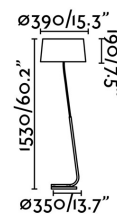

### Caractéristiques

Ampoule:	1 x E27 20 W
Ampoule incluse:	Non
Transformateur:	
Transformateur inclus:	Non
Tension:	100-240V
Fréquence de fonctionnement:	50/60Hz
IP:	20
Classe:	II
Matériel:	Métal et textile
Designer:	ALEX & MANEL LLUSCÀ
Ampoule recommandée:	17464
Description de l'ampoule recommandée:	G95 MATE LED E27 6W 2700K 800Lm
Longueur:	390 mm
Largeur:	390 mm
Hauteur:	1530 mm
Diamètre:	390 Ø
Poids Net:	7.10 kg
Volume:	0.02856 m3