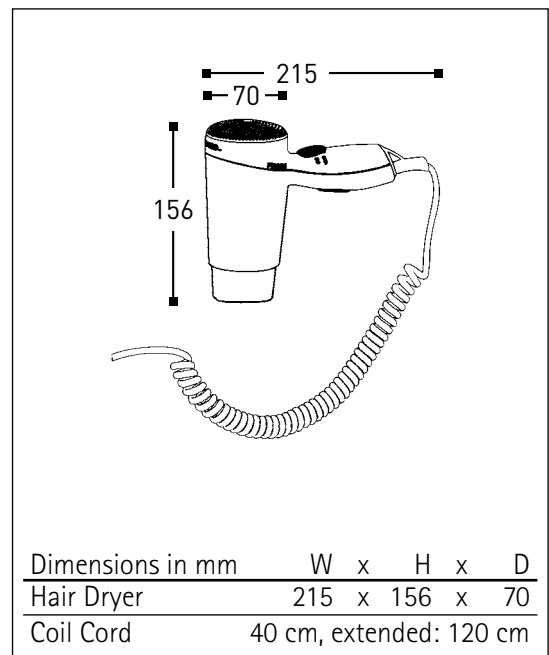

### PHOENIX

Sans support mural

- Deux réglages chaleur / vitesse
- 600/1200 W Bouton de déverrouillage de sécurité ergonomique
- Vis de sécurité
- Protection intégrée contre la surchauffe
- Double isolation (Classe II)
- 220-250 V, 50/60 Hz

- ▶ With plug, for plug-in application:

Code	Colour	Heat / Speed Settings
579025	white/grey	600/1200 W
578948	chrome/black	600/1200 W

- ▶ 110 V version upon request

Dimensions in mm	W	x	H	x	D
Hair Dryer	215	x	156	x	70
Coil Cord	40 cm, extended: 120 cm				