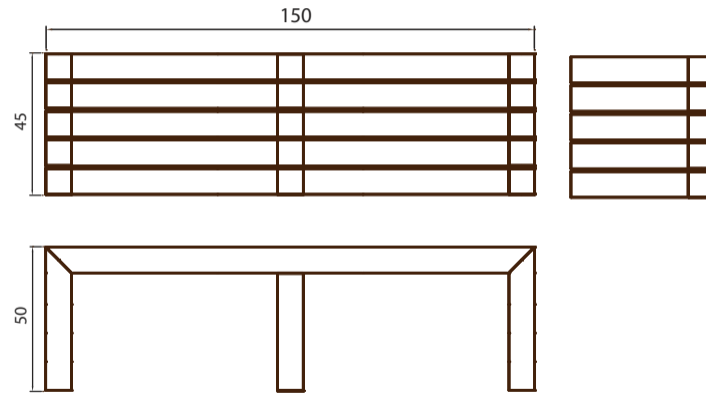

BANC BAUHAUS 1,5M

5 PROFILE 70x70x1500 mm
-5 sans renforts

3 Pietements de plastique recyclé

Visseries galvanisées

Poid aprox.: 85kg.