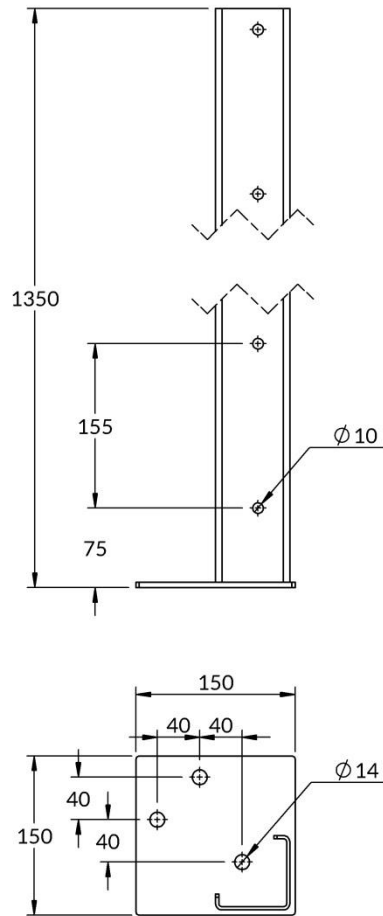

POTEAU ANGLE CACHE CONTENEUR 6 LAMES [GALVA]

CARACTERISTIQUES

MATERIAUX : Corps en tôle d'acier ép. 3mm

FIXATION : À cheviller sur sol béton

ANTICORROSION : Galvanisation à chaud

POIDS : 6 Kg

COLISAGE : Sur palette 12Kg
Dimensions extérieures 1.40 x 0.60 M
Maxi 50 poteaux /palette