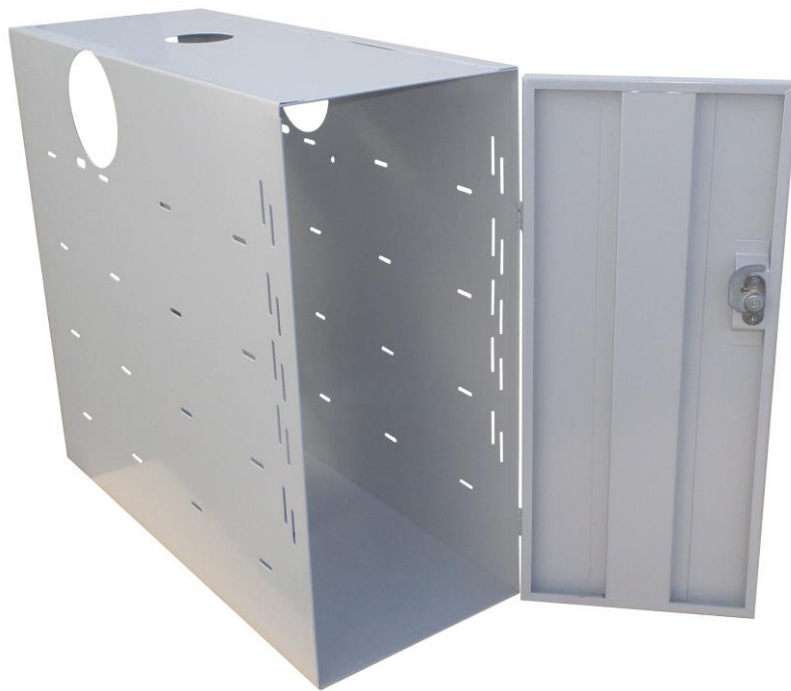

Mobilier scolaire

SUPPORT UC AVEC PORTE METALLIQUE SÉCURISÉ

STRUCTURE:

Tôle d'acier de 15/10 ème

Fixé sur la poutre pour la sécurité et l'entretien des sols.

Les fluides accèdent directement à l'intérieur du coffre depuis la goulotte.

Nombreuses lumières de ventilation.

Fermeture par serrures sécurise tout en laissant l'UC accessible.

DIMENSION:

LxPxH : 20,20x45.80x49 cm

FABRICATION: UE

GARANTIE: 10 ans contre tous vices de fabrications. Soudures garantie à vie contre tous vices de fabrications.