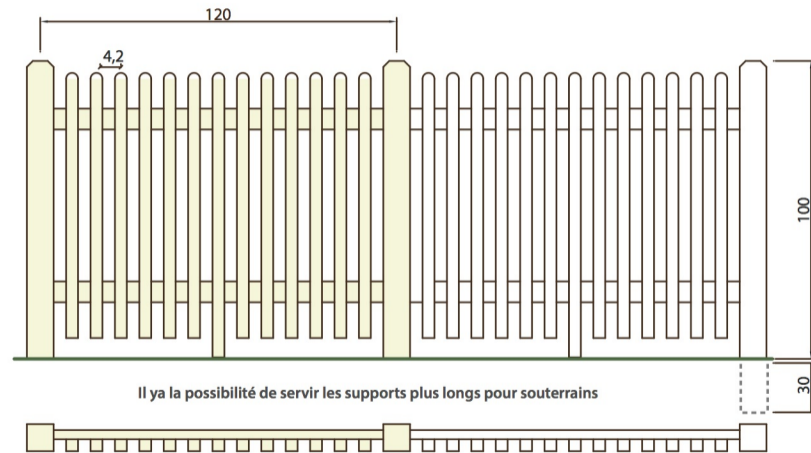

## CLÔTURE -100

**Totalement en plastique recyclé**

40x40  
70x30  
90x90

Visseries galvanisées

Poid aprox.: 29kg./Section [1 Panneau+1 Post]