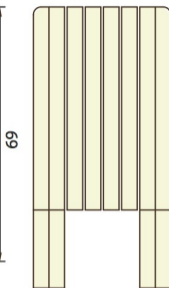

CORBEILLE MANGUE 40L

Piement courte

Piement longue

Corbeille totalement en plastique recyclé-40L.

40x40
100x30

Visseries galvanisées

Poid aprox.: 31Kg.