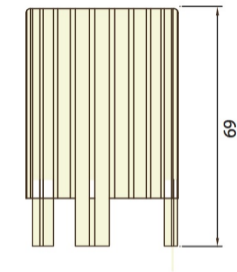

CORBEILLE CAPRI 40L

Piement courte

Piement longue

**Corbeille totalement en plastique recyclé-40L.**

40x40  
100x30

Visseries galvanisées

Poid aprox.: 29Kg.