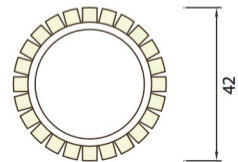

CORBEILLE CAPRI 40L

Piement courte

Piement longue

**Corbeille totalement en plastique recyclé-40L.**

40x40  
100x30

Visseries galvanisées

Poid aprox.: 29Kg.