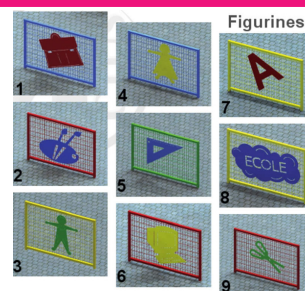

GAMME : ECOLE

MODÈLE : BARRIÈRE ECOLE FIXE À SCELLER

Kultura, un mobilier identifiable pour personnaliser vos infrastructures collectives.

La barrière offre un usage polyvalent. Mobilier très secure, elle dissuade le stationnement anarchique des véhicules, elle canalise et protège les piétons le long des zones à fort trafic ou au coeur des zones d'attente collective (abords d'écoles, carrefour,...). Mobilier multi-usage, équipée d'options, la barrière peut devenir banc relais pour maintenir l'autonomie de piétons plus fragiles ou pour renforcer l'identité d'une zone, support de végétaux. Ce modèle est fixe à sceller.

INFORMATIONS COMPLÉMENTAIRES

Autres modèles

DIMENSIONS

Lg; 1,50m

OPTIONS

Les différentes figurines pour la personnalisation; Appui assi-debout;

MATÉRIAUX, REVÊTEMENTS, COULEURS

Ensemble mécano-soudé en acier apte à la galvanisation à chaud. Galvanisation à chaud des produits finis (+/-80 microns), + Thermolaquage, poudre thermodurcissable à base de résine polyester (Minimum 60microns). Mise à la teinte: RAL au choix. Nous pouvons également vous conseiller sur les finitions ?Fine textured? & sablé.