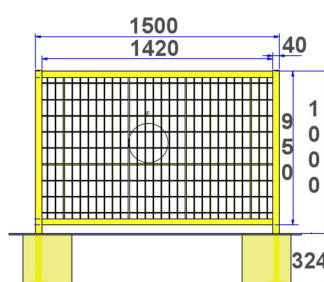

GAMME : ECOLE

MODÈLE : BARRIÈRE ECOLE FIXE À SCELLER

Kultura, un mobilier identifiable pour personnaliser vos infrastructures collectives.

La barrière offre un usage polyvalent. Mobilier très secure, elle dissuade le stationnement anarchique des véhicules, elle canalise et protège les piétons le long des zones à fort trafic ou au coeur des zones d'attente collective (abords d'écoles, carrefour,...). Mobilier multi-usage, équipée d'options, la barrière peut devenir banc relais pour maintenir l'autonomie de piétons plus fragiles ou pour renforcer l'identité d'une zone, support de végétaux. Ce modèle est fixe à sceller.

INFORMATIONS COMPLÉMENTAIRES

Autres modèles

DIMENSIONS

Lg; 1,50m

OPTIONS

Les différentes figurines pour la personnalisation; Appui assi-debout;

MATÉRIAUX, REVÊTEMENTS, COULEURS

Ensemble mécano-soudé en acier apte à la galvanisation à chaud. Galvanisation à chaud des produits finis (+/-80 microns), + Thermolaquage, poudre thermodurcissable à base de résine polyester (Minimum 60microns). Mise à la teinte: RAL au choix. Nous pouvons également vous conseiller sur les finitions ?Fine textured? & sablé.