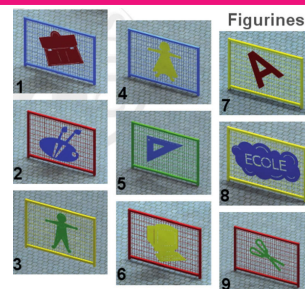

GAMME : ECOLE

MODÈLE : BARRIÈRE ECOLE FIXE À SCELLER

Kultura, un mobilier identifiable pour personnaliser vos infrastructures collectives.

La barrière offre un usage polyvalent. Mobilier très secure, elle dissuade le stationnement anarchique des véhicules, elle canalise et protège les piétons le long des zones à fort trafic ou au coeur des zones d'attente collective (abords d'écoles, carrefour,...). Mobilier multi-usage, équipée d'options, la barrière peut devenir banc relais pour maintenir l'autonomie de piétons plus fragiles ou pour renforcer l'identité d'une zone, support de végétaux. Ce modèle est fixe à sceller.

INFORMATIONS COMPLÉMENTAIRES

Autres modèles

DIMENSIONS

Lg; 1,50m

OPTIONS

Les différentes figurines pour la personnalisation; Appui assi-debout;

MATÉRIAUX, REVÊTEMENTS, COULEURS

Ensemble mécano-soudé en acier apte à la galvanisation à chaud. Galvanisation à chaud des produits finis (+/-80 microns), + Thermolaquage, poudre thermodurcissable à base de résine polyester (Minimum 60microns). Mise à la teinte: RAL au choix. Nous pouvons également vous conseiller sur les finitions ?Fine textured? & sablé.