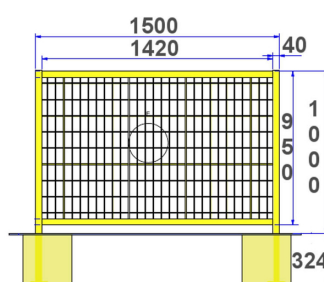

GAMME : ECOLE**MODÈLE : BARRIÈRE ECOLE FIXE À SCELLER**

Kultura, un mobilier identifiable pour personnaliser vos infrastructures collectives.

La barrière offre un usage polyvalent. Mobilier très secure, elle dissuade le stationnement anarchique des véhicules, elle canalise et protège les piétons le long des zones à fort trafic ou au coeur des zones d'attente collective (abords d'écoles, carrefour,...). Mobilier multi-usage, équipée d'options, la barrière peut devenir banc relais pour maintenir l'autonomie de piétons plus fragiles ou pour renforcer l'identité d'une zone, support de végétaux. Ce modèle est fixe à sceller.

**INFORMATIONS COMPLÉMENTAIRES**

Autres modèles

**DIMENSIONS**

Lg; 1,50m

**MATÉRIAUX, REVÊTEMENTS, COULEURS**

Ensemble mécano-soudé en acier apte à la galvanisation à chaud. Galvanisation à chaud des produits finis (+/-80 microns), + Thermolaquage, poudre thermodurcissable à base de résine polyester (Minimum 60microns). Mise à la teinte: RAL au choix. Nous pouvons également vous conseiller sur les finitions ?Fine textured? & sablé.