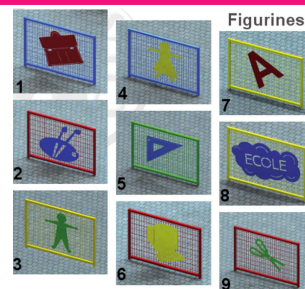

GAMME : ECOLE**MODÈLE : BARRIÈRE ECOLE FIXE À SCELLER**

Kultura, un mobilier identifiable pour personnaliser vos infrastructures collectives.

La barrière offre un usage polyvalent. Mobilier très secure, elle dissuade le stationnement anarchique des véhicules, elle canalise et protège les piétons le long des zones à fort trafic ou au coeur des zones d'attente collective (abords d'écoles, carrefour,...). Mobilier multi-usage, équipée d'options, la barrière peut devenir banc relais pour maintenir l'autonomie de piétons plus fragiles ou pour renforcer l'identité d'une zone, support de végétaux. Ce modèle est fixe à sceller.

**INFORMATIONS COMPLÉMENTAIRES**

Autres modèles

**DIMENSIONS**

Lg; 1,50m

**MATÉRIAUX, REVÊTEMENTS, COULEURS**

Ensemble mécano-soudé en acier apte à la galvanisation à chaud. Galvanisation à chaud des produits finis (+/-80 microns), + Thermolaquage, poudre thermodurcissable à base de résine polyester (Minimum 60microns). Mise à la teinte: RAL au choix. Nous pouvons également vous conseiller sur les finitions ?Fine textured? & sablé.

**OPTIONS**

Les différentes figurines pour la personnalisation; Appui assi-debout;