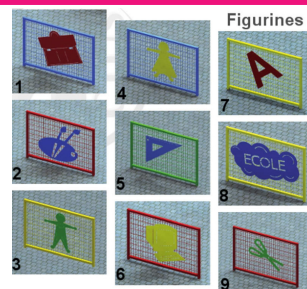

## GAMME : ECOLE

## MODÈLE : BARRIÈRE ECOLE FIXE À SCELLER

Kultura, un mobilier identifiable pour personnaliser vos infrastructures collectives.

La barrière offre un usage polyvalent. Mobilier très secure, elle dissuade le stationnement anarchique des véhicules, elle canalise et protège les piétons le long des zones à fort trafic ou au coeur des zones d'attente collective (abords d'écoles, carrefour,...). Mobilier multi-usage, équipée d'options, la barrière peut devenir banc relais pour maintenir l'autonomie de piétons plus fragiles ou pour renforcer l'identité d'une zone, support de végétaux. Ce modèle est fixe à sceller.