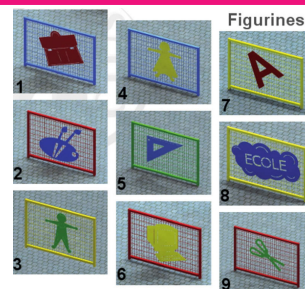

## GAMME : ECOLE

## MODÈLE : BARRIÈRE ECOLE FIXE À SCELLER

Kultura, un mobilier identifiable pour personnaliser vos infrastructures collectives.

La barrière offre un usage polyvalent. Mobilier très secure, elle dissuade le stationnement anarchique des véhicules, elle canalise et protège les piétons le long des zones à fort trafic ou au coeur des zones d'attente collective (abords d'écoles, carrefour,...). Mobilier multi-usage, équipée d'options, la barrière peut devenir banc relais pour maintenir l'autonomie de piétons plus fragiles ou pour renforcer l'identité d'une zone, support de végétaux. Ce modèle est fixe à sceller.