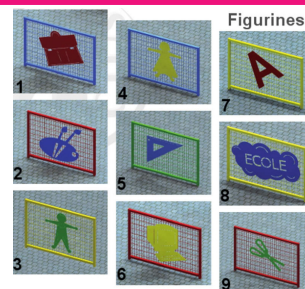

GAMME : ECOLE**MODÈLE : BARRIÈRE ECOLE FIXE À SCELLER**

Kultura, un mobilier identifiable pour personnaliser vos infrastructures collectives.

La barrière offre un usage polyvalent. Mobilier très secure, elle dissuade le stationnement anarchique des véhicules, elle canalise et protège les piétons le long des zones à fort trafic ou au coeur des zones d'attente collective (abords d'écoles, carrefour,...). Mobilier multi-usage, équipée d'options, la barrière peut devenir banc relais pour maintenir l'autonomie de piétons plus fragiles ou pour renforcer l'identité d'une zone, support de végétaux. Ce modèle est fixe à sceller.

**INFORMATIONS COMPLÉMENTAIRES**

Autres modèles

**DIMENSIONS**

Lg; 1,50m

**OPTIONS**

Les différentes figurines pour la personnalisation; Appui assi-debout;

**MATÉRIAUX, REVÊTEMENTS, COULEURS**

Ensemble mécano-soudé en acier apte à la galvanisation à chaud. Galvanisation à chaud des produits finis (+/-80 microns), + Thermolaquage, poudre thermodurcissable à base de résine polyester (Minimum 60microns). Mise à la teinte: RAL au choix. Nous pouvons également vous conseiller sur les finitions ?Fine textured? & sablé.