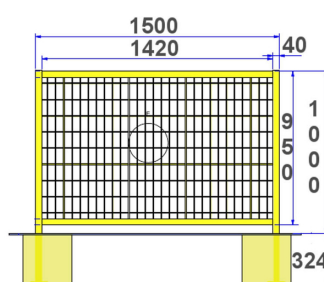

GAMME : ECOLE**MODÈLE : BARRIÈRE ECOLE FIXE À SCELLER**

Kultura, un mobilier identifiable pour personnaliser vos infrastructures collectives.

La barrière offre un usage polyvalent. Mobilier très secure, elle dissuade le stationnement anarchique des véhicules, elle canalise et protège les piétons le long des zones à fort trafic ou au coeur des zones d'attente collective (abords d'écoles, carrefour,...). Mobilier multi-usage, équipée d'options, la barrière peut devenir banc relais pour maintenir l'autonomie de piétons plus fragiles ou pour renforcer l'identité d'une zone, support de végétaux. Ce modèle est fixe à sceller.

**INFORMATIONS COMPLÉMENTAIRES**

Autres modèles

**DIMENSIONS**

Lg; 1,50m

**OPTIONS**

Les différentes figurines pour la personnalisation; Appui assi-debout;

**MATÉRIAUX, REVÊTEMENTS, COULEURS**

Ensemble mécano-soudé en acier apte à la galvanisation à chaud. Galvanisation à chaud des produits finis (+/-80 microns), + Thermolaquage, poudre thermodurcissable à base de résine polyester (Minimum 60microns). Mise à la teinte: RAL au choix. Nous pouvons également vous conseiller sur les finitions ?Fine textured? & sablé.