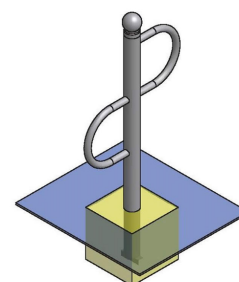

Autres pommeaux

MODÈLE : SUPPORT VÉLO, MODÈLE : POMMEAU BOULE, À SCELLER

Pour ludifier et accompagner le développement de l'usage du vélo, le support cycle permet au cycliste de garer son bien en des lieux identifiés et identifiables.

INFORMATIONS COMPLÉMENTAIRES

Autres pommeaux: LAVANDE, FREESIA, PIVOINE

DIMENSIONS

Hauteur totale: 1,37m

AUTRES DIMENSIONS

Largeur 606mm

MATÉRIAUX, REVÊTEMENTS, COULEURS

Ensemble mécano-soudé en acier apte à la galvanisation à chaud. Galvanisation à chaud des produits finis (+/-80 microns), + Thermolaquage, poudre thermodurcissable à base de résine polyester (Minimum 60microns). Mise à la teinte: RAL au choix. Nous pouvons également vous conseiller sur les finitions "Fine textured" & sablé.