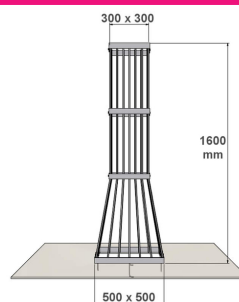

GAMME : URBAINE

MODÈLE : CORSET D'ARBRE URBAIN N°3

L'arbre dans l'espace urbain est un patrimoine collectif à protéger. La grille Banlieue permet de préserver l'enracinement de ces individus isolés. Elle repose sur un châssis à sceller.

DIMENSIONS

Hauteur totale: 1,60m

AUTRES DIMENSIONS

Au sol: 500x500mm; Au sommet: 300x300mm
\\ Au sol: 500x500mm; Au sommet: 300x300mm.