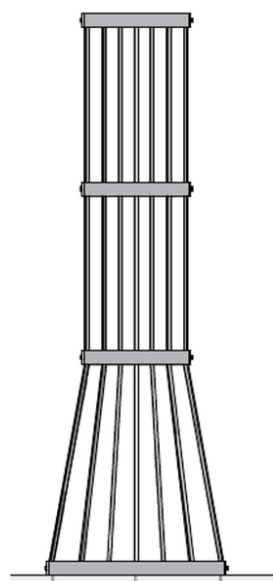

GAMME : URBAINE

MODÈLE : CORSET D'ARBRE URBAIN N°3

L'arbre dans l'espace urbain est un patrimoine collectif à protéger. La grille Banlieue permet de préserver l'enracinement de ces individus isolés. Elle repose sur un châssis à sceller.

MATÉRIAUX, REVÊTEMENTS, COULEURS

Ensemble mécano-soudé en acier apte à la galvanisation à chaud. Galvanisation à chaud des produits finis (+/-80 microns), + Thermolaquage, poudre thermodurcissable à base de résine polyester (Minimum 60microns). Mise à la teinte: RAL au choix. Nous pouvons également vous conseiller sur les finitions "Fine textured" & sablé.

DIMENSIONS

Hauteur totale: 1,60m

AUTRES DIMENSIONS

Au sol: 500x500mm; Au sommet: 300x300mm
\\ Au sol: 500x500mm; Au sommet: 300x300mm.