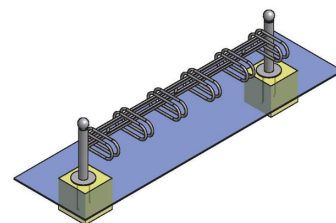

GAMME : POMMEAU BOULE

MODÈLE : SUPPORT VÉLO , MODÈLE: POMMEAU BOULE, 6 PLACES À SCELLER

Pour ludifier et accompagner le développement de l'usage du vélo, le support cycle permet au cycliste de garer son bien en des lieux identifiés et identifiables.

INFORMATIONS COMPLÉMENTAIRES

Autres pommeaux: Boule, Lavande, Freesia
Autres pommeaux sur consultation.

DIMENSIONS

Longueur: 2,28m

AUTRES DIMENSIONS

Hauteur: 573mm x largeur: 377mm

MATÉRIAUX, REVÊTEMENTS, COULEURS

Ensemble mécano-soudé en acier apte à la galvanisation à chaud. Galvanisation à chaud des produits finis (+/-80 microns), + Thermolaquage, poudre thermodurcissable à base de résine polyester (Minimum 60microns). Mise à la teinte: RAL au choix. Nous pouvons également vous conseiller sur les finitions "Fine textured" & sablé.