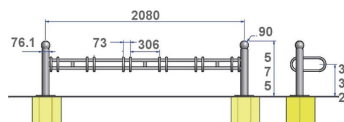

GAMME : POMMEAU BOULE

MODÈLE : SUPPORT VÉLO , MODÈLE: POMMEAU BOULE, 6 PLACES À SCELLER

Pour ludifier et accompagner le développement de l'usage du vélo, le support cycle permet au cycliste de garer son bien en des lieux identifiés et identifiables.

INFORMATIONS COMPLÉMENTAIRES

Autres pommeaux: Boule, Lavande, Freesia
Autres pommeaux sur consultation.

DIMENSIONS

Longueur: 2,28m

AUTRES DIMENSIONS

Hauteur: 573mm x largeur: 377mm

MATÉRIAUX, REVÊTEMENTS, COULEURS