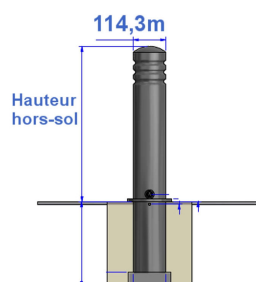

## MODÈLE : POTELET CERISE, Ø114MM, AMOVIBLE

Mobiliers intemporels issus de notre patrimoine urbain collectif. Le potelet empêche le stationnement anarchique sur les trottoirs et constitue également un repère visuel le long des cheminements piétonniers. Pour assurer le passage de véhicules, ce modèle est démontable. Potelet amovible avec Embase B3, conforme à l'arrêté ministériel du 31/12/1999 relatif aux prescriptions sur l'accessibilité des personnes handicapées.

## DIMENSIONS

Diamètre Ø114mm

## AUTRES DIMENSIONS

Hauteur hors-sol: 0,45m \ Hauteur hors-sol: 0,50m \ Hauteur hors-sol: 0,80m \ Hauteur hors-sol: 1,20m