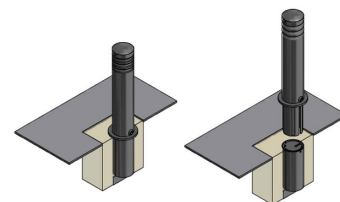

## MODÈLE : POTELET CERISE, Ø114MM, AMOVIBLE

Mobiliers intemporels issus de notre patrimoine urbain collectif. Le potelet empêche le stationnement anarchique sur les trottoirs et constitue également un repère visuel le long des cheminements piétonniers. Pour assurer le passage de véhicules, ce modèle est démontable. Potelet amovible avec Embase B3, conforme à l'arrêté ministériel du 31/12/1999 relatif aux prescriptions sur l'accessibilité des personnes handicapées.

## INFORMATIONS COMPLÉMENTAIRES

autres hauteurs hors-sol; potelet fixe à sceller;

## DIMENSIONS

Diamètre Ø114mm