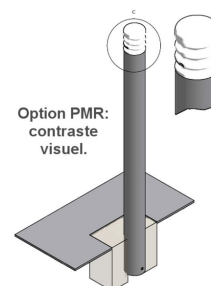

## MODÈLE : POTELET CERISE, Ø114MM, AMOVIBLE

Mobiliers intemporels issus de notre patrimoine urbain collectif. Le potelet empêche le stationnement anarchique sur les trottoirs et constitue également un repère visuel le long des cheminements piétonniers. Pour assurer le passage de véhicules, ce modèle est démontable. Potelet amovible avec Embase B3, conforme à l'arrêté ministériel du 31/12/1999 relatif aux prescriptions sur l'accessibilité des personnes handicapées.

## DIMENSIONS

Diamètre Ø114mm