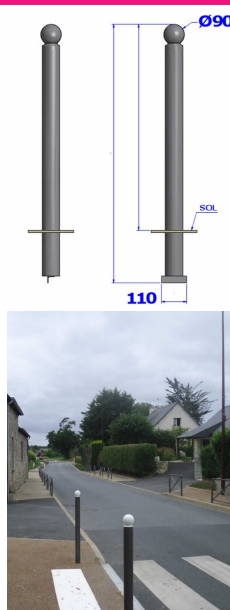

GAMME : BOULE

MODÈLE : POTELET BOULE FIXE À SCELLER

Mobilier intemporels issus de notre patrimoine urbain collectif. Le potelet empêche le stationnement anarchique sur les trottoirs et constitue également un repère visuel le long des cheminements piétonniers. Ce modèle est fixe à sceller.

INFORMATIONS COMPLÉMENTAIRES

autres hauteurs; potelet fixe sur platine; potelet amovible; potelet rabattable; potelet rabattable dans un coffre.

DIMENSIONS

Boule: Ø90mm - Corps: Ø76mm

AUTRES DIMENSIONS

Hauteur totale: 1,13m - Hauteur hors-sol: 0,80 à 0,90m \ Hauteur totale: 1,23m - Hauteur hors-sol: 1,03m \ Hauteur totale: 1,30m - Hauteur hors-sol: 1,10m \ Hauteur totale: 1,50m
 Hauteur hors-sol: 1,20m

OPTIONS

Pommeau blanc, avec 1 ou 2 anneaux

MATÉRIAUX, REVÊTEMENTS, COULEURS

Ensemble mécano-soudé en acier apte à la galvanisation à chaud. Galvanisation à chaud des produits finis (+/-80 microns), + Thermolaquage, poudre thermodurcissable à base de résine polyester (Minimum 60microns). Mise à la teinte: RAL au choix. Nous pouvons également vous conseiller sur les finitions "Fine textured" & sablé.