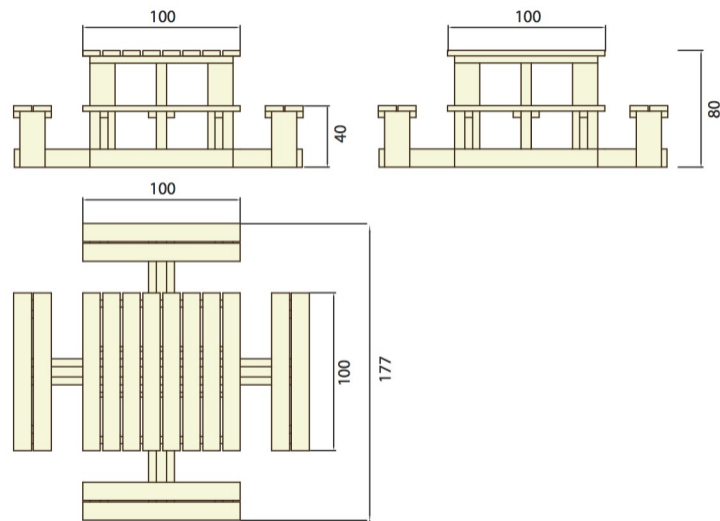

TABLE CERE 187X187 CM

TABLE ENTIÈREMENT EN PLASTIQUE RECYCLÉ

100x30
160x65
110x50
70x30
40x40

Visseries galvanisées

Poid aprox.: 177kg.