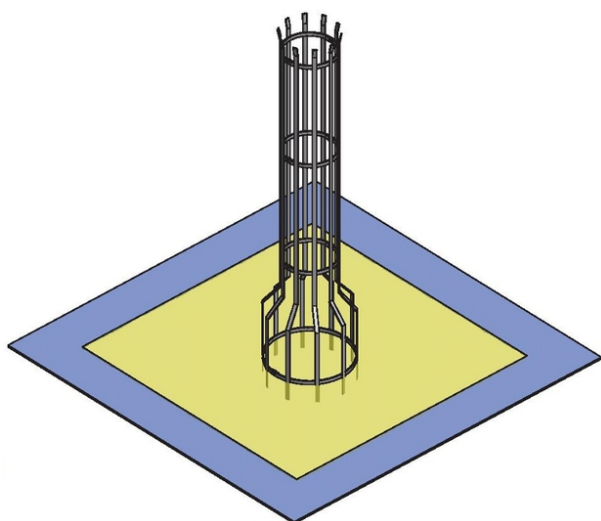

GAMME : URBAINE

MODÈLE : CORSET D'ARBRE URBAIN, N°1

L'arbre dans l'espace urbain est un patrimoine collectif à protéger. La grille Banlieue permet de préserver l'enracinement de ces individus isolés. Elle repose sur un châssis à sceller.

MATÉRIAUX, REVÊTEMENTS, COULEURS

Ensemble mécano-soudé en acier apte à la galvanisation à chaud. Galvanisation à chaud des produits finis (+/-80 microns), + Thermolaquage, poudre thermodurcissable à base de résine polyester (Minimum 60microns). Mise à la teinte: RAL au choix. Nous pouvons également vous conseiller sur les finitions "Fine textured" & sablé.

DIMENSIONS

Hauteur totale: 2,00m

AUTRES DIMENSIONS

Ø au sol: 450mm; Ø au sommet: 300mm \ Ø au sol: 450mm; Ø au sommet: 300mm.