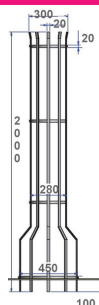

GAMME : URBAINE

MODÈLE : CORSET D'ARBRE URBAIN, N°1

L'arbre dans l'espace urbain est un patrimoine collectif à protéger. La grille Banlieue permet de préserver l'enracinement de ces individus isolés. Elle repose sur un châssis à sceller.

MATÉRIAUX, REVÊTEMENTS, COULEURS

Ensemble mécano-soudé en acier apte à la galvanisation à chaud. Galvanisation à chaud des produits finis (+/-80 microns), + Thermolaquage, poudre thermodurcissable à base de résine polyester (Minimum 60microns). Mise à la teinte: RAL au choix. Nous pouvons également vous conseiller sur les finitions "Fine textured" & sablé.

DIMENSIONS

Hauteur totale: 2,00m

AUTRES DIMENSIONS

Ø au sol: 450mm; Ø au sommet: 300mm \ Ø au sol: 450mm; Ø au sommet: 300mm.