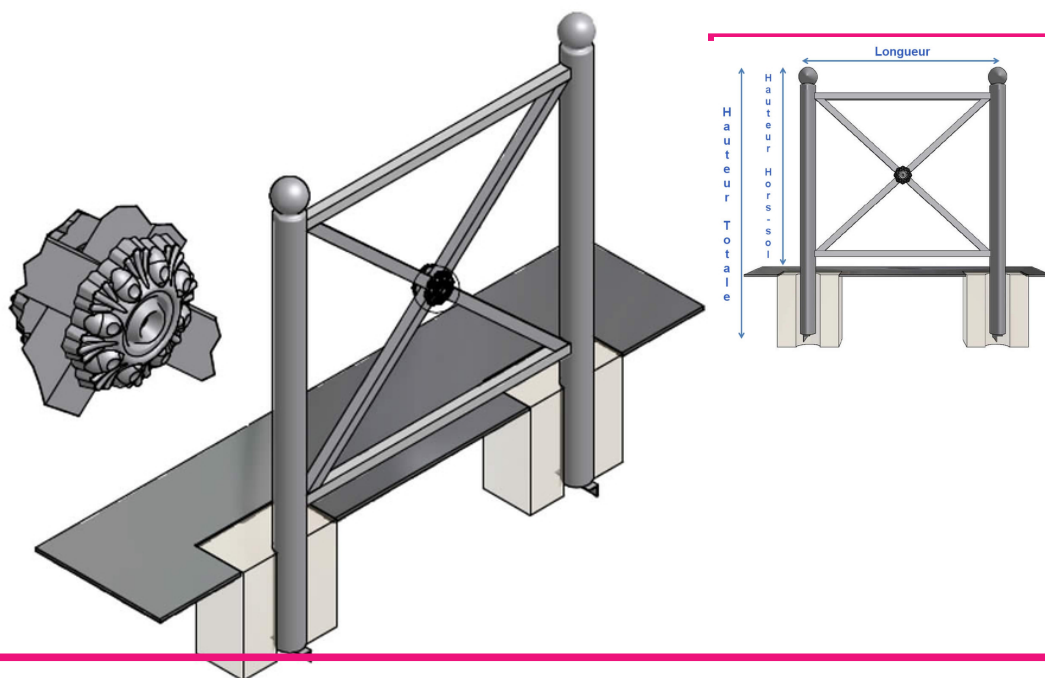

GAMME : PERRINE**MODÈLE : BARRIÈRE PERRINE AVEC ROSACES, FIXE À SCELLER**

Mobilier intemporels issus de notre patrimoine urbain collectif. La barrière offre un usage polyvalent. Mobilier très sécurisé, elle dissuade le stationnement anarchique des véhicules, elle canalise et protège les piétons le long des zones à fort trafic ou au cœur des zones d'attente collective (abords d'écoles, carrefour,...). Mobilier multi-usage, équipée d'options, la barrière peut devenir banc relais pour maintenir l'autonomie de piétons plus fragiles ou pour renforcer l'identité d'une zone, support de végétaux. Ce modèle est fixe à sceller.

**INFORMATIONS COMPLÉMENTAIRES**

Autres Longueurs; barrière grillagée; Motif central avec un macaron; motif central avec un anneau central.

**DIMENSIONS**

Hauteur totale: 1,32m pour une hauteur hors-sol de 1,02m.

**AUTRES DIMENSIONS**

Longueur: 1,00m \ Longueur: 1,50m

**MATÉRIAUX, REVÊTEMENTS, COULEURS**

Ensemble mécano-soudé en acier apte à la galvanisation à chaud. Galvanisation à chaud des produits finis (+/-80 microns), + Thermolaquage, poudre thermodurcissable à base de résine polyester (Minimum 60microns). Mise à la teinte: RAL au choix. Nous pouvons également vous conseiller sur les finitions "Fine textured" & sablé.