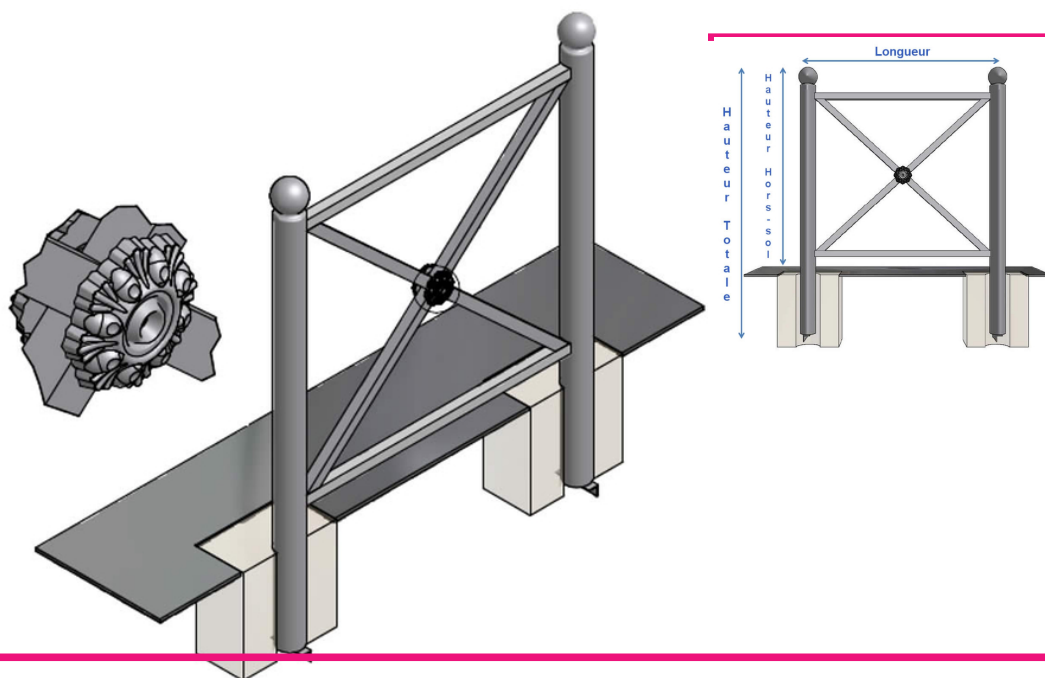

GAMME : PERRINE**MODÈLE : BARRIÈRE PERRINE AVEC ROSACES, FIXE À SCELLER**

Mobilier intemporels issus de notre patrimoine urbain collectif. La barrière offre un usage polyvalent. Mobilier très sécurisé, elle dissuade le stationnement anarchique des véhicules, elle canalise et protège les piétons le long des zones à fort trafic ou au cœur des zones d'attente collective (abords d'écoles, carrefour,...). Mobilier multi-usage, équipée d'options, la barrière peut devenir banc relais pour maintenir l'autonomie de piétons plus fragiles ou pour renforcer l'identité d'une zone, support de végétaux. Ce modèle est fixe à sceller.

**INFORMATIONS COMPLÉMENTAIRES**

Autres Longueurs; barrière grillagée; Motif central avec un macaron; motif central avec un anneau central.

**MATÉRIAUX, REVÊTEMENTS, COULEURS**

Ensemble mécano-soudé en acier apte à la galvanisation à chaud. Galvanisation à chaud des produits finis (+/-80 microns), + Thermolaquage, poudre thermodurcissable à base de résine polyester (Minimum 60microns). Mise à la teinte: RAL au choix. Nous pouvons également vous conseiller sur les finitions "Fine textured" & sablé.

**DIMENSIONS**

Hauteur totale: 1,32m pour une hauteur hors-sol de 1,02m.

**AUTRES DIMENSIONS**

Longueur: 1,00m \ Longueur: 1,50m

**OPTIONS**

Appui assis-débout; Autres modes de fixation sur demande